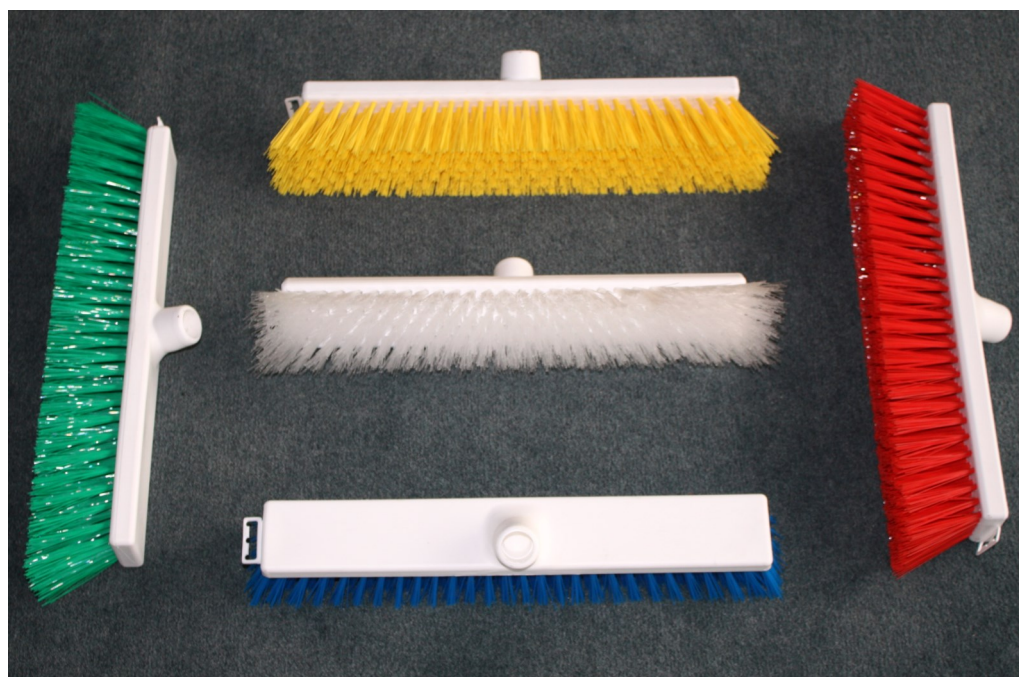

Fiche Technique

Caractéristiques

Référence	B17
Désignation	Balai poussoir alimentaire 40 cm Douille inclinée, Agrafage Inoxydable
Agrément Alimentaire	FR 504
Fibres	Polyester PBT 70/100°: Rouges, Vertes, Bleues, Jaunes, Blanches
Couleur	Monture Blanche
Matière	PP Naturel
Sortie de Fibres	50 mm
Dimensions	300x60x15 mm
Poids	450 grammes

Pour spécifier la couleur de la fibre, veuillez ajouter à la référence :

- ⇒ B pour bleu
- ⇒ R pour rouge
- ⇒ V pour vert
- ⇒ J pour jaune