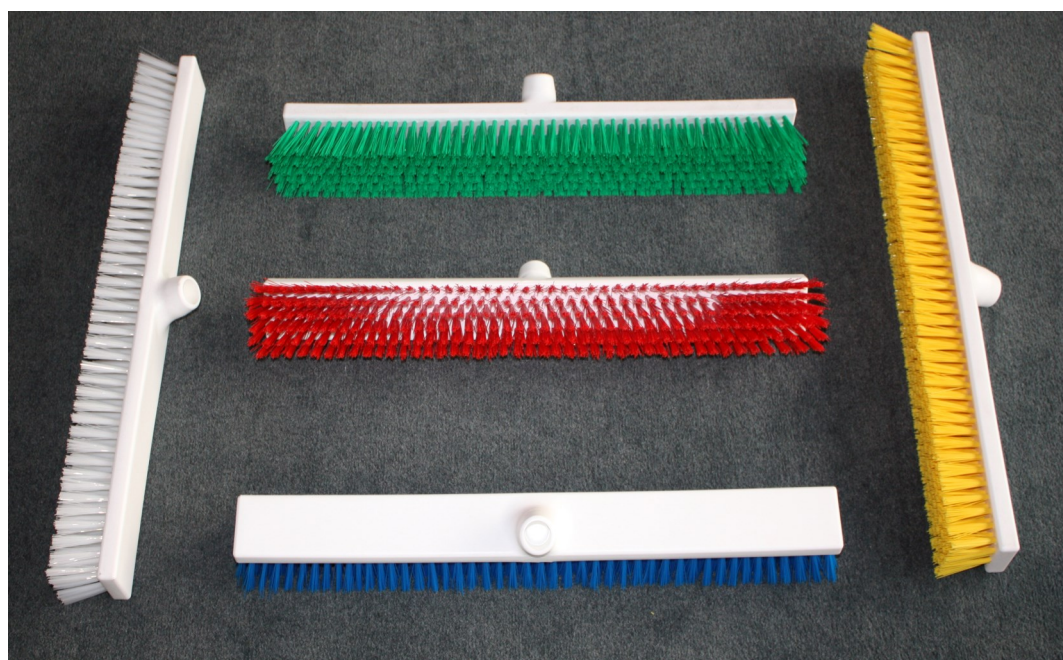

Fiche Technique

Caractéristiques

Référence	B18
Désignation	Balai poussoir alimentaire 50 cm Douille inclinée, Agrafage Inoxydable
Agrément Alimentaire	FR 504
Fibres	Polyester PBT 70/100°: Rouges, Vertes, Bleues, Jaunes, Blanches
Couleur	Monture Blanche
Matière	PP Naturel
Sortie de Fibres	50 mm
Dimensions	300x60x15 mm
Poids	450 grammes

Pour spécifier la couleur de la fibre, veuillez ajouter à la référence :

- ⇒ B pour bleu
- ⇒ R pour rouge
- ⇒ V pour vert
- ⇒ J pour jaune