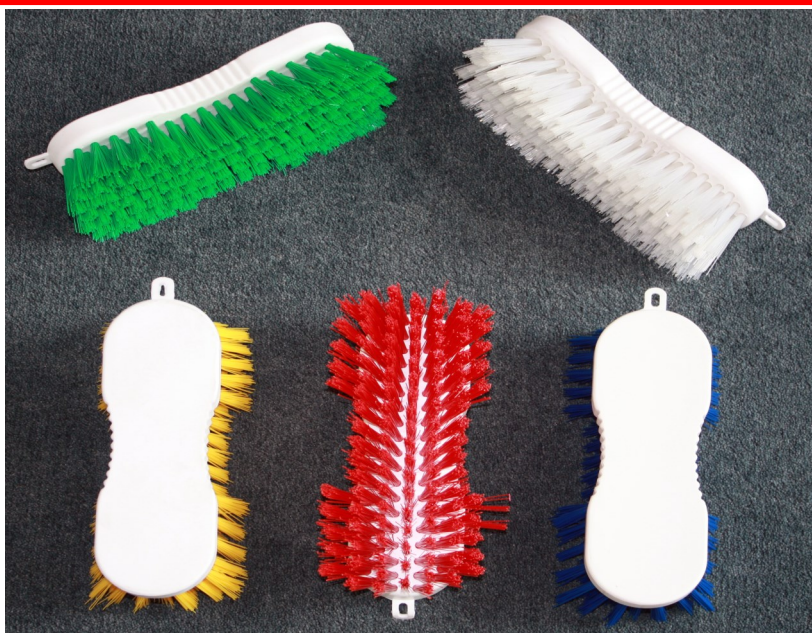

### Caractéristiques

<b>Référence</b>	MO2
<b>Désignation</b>	Brosse à main droite, agrafage inoxydable
<b>Agrément Alimentaire</b>	FR 504
<b>Fibres</b>	Polyester PBT 50/100°: Vertes, Blanches, Jaunes, Rouges, Bleues
<b>Couleur</b>	Monture Blanche
<b>Matière</b>	PP Naturel
<b>Sortie de Fibres</b>	35 mm
<b>Dimensions</b>	195 x 65 mm
<b>Poids</b>	250 grammes

Pour spécifier la couleur de la fibre, veuillez ajouter à la référence :

- ⇒ B pour bleu
- ⇒ R pour rouge
- ⇒ V pour vert
- ⇒ J pour jaune