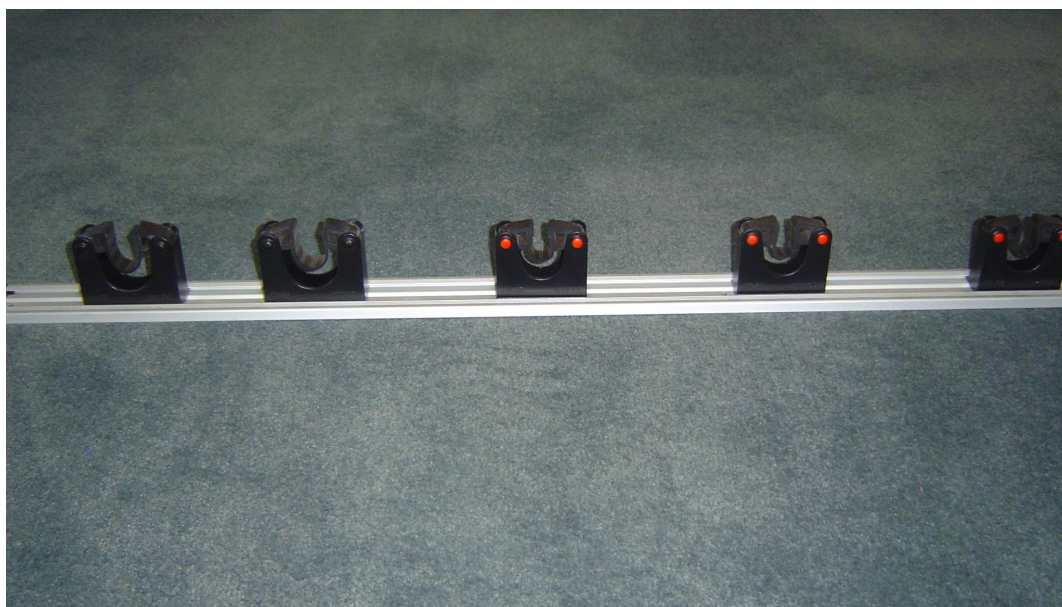

Fiche Technique

Caractéristiques

<u>Référence</u>	PB05
<u>Désignation</u>	Porte Balai 5 Fixations
<u>Agrément Alimentaire</u>	FR 504
<u>Fixation</u>	3 Fixations 20-30 / 2 Fixations 30-40
<u>Matière</u>	Rail Aluminium
<u>Dimensions</u>	90 cm
<u>Poids</u>	480 grammes