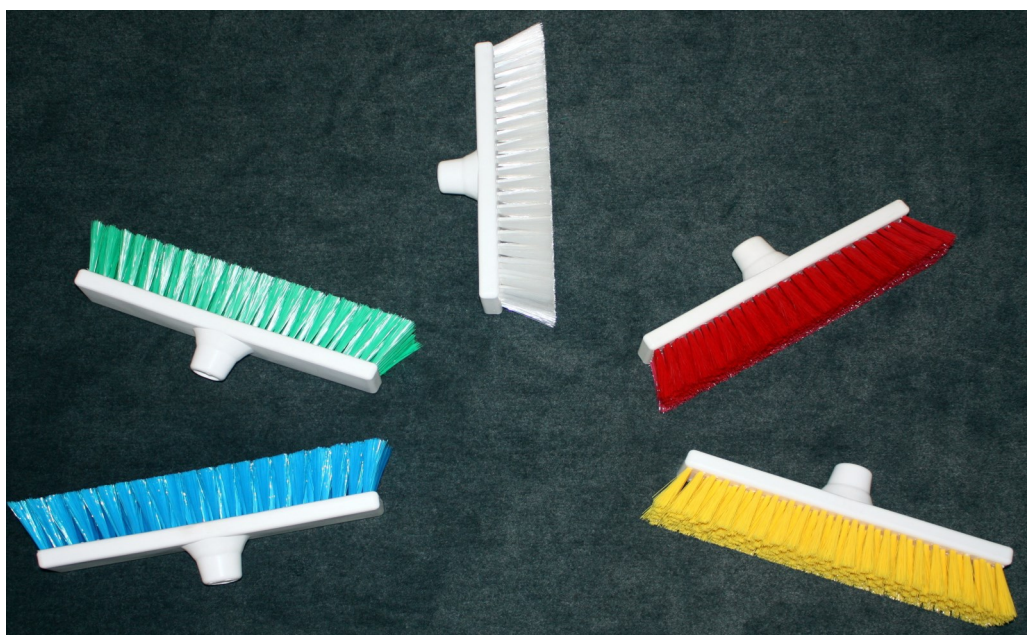

Fiche Technique

Caractéristiques	
Référence	B16
Désignation	Balai poussoir alimentaire 30 cm Douille droite, Agrafage Inoxydable
Agrément Alimentaire	FR 504
Fibres	Polyester PBT 70/100°: Rouges, Vertes, Bleues, Jaunes, Blanches
Couleur	Monture Blanche
Matière	PP Naturel
Sortie de Fibres	50 mm
Dimensions	300x60x15 mm
Poids	450 grammes

Pour spécifier la couleur de la fibre, veuillez ajouter à la référence :

- ⇒ B pour bleu
- ⇒ R pour rouge
- ⇒ V pour vert
- ⇒ J pour jaune