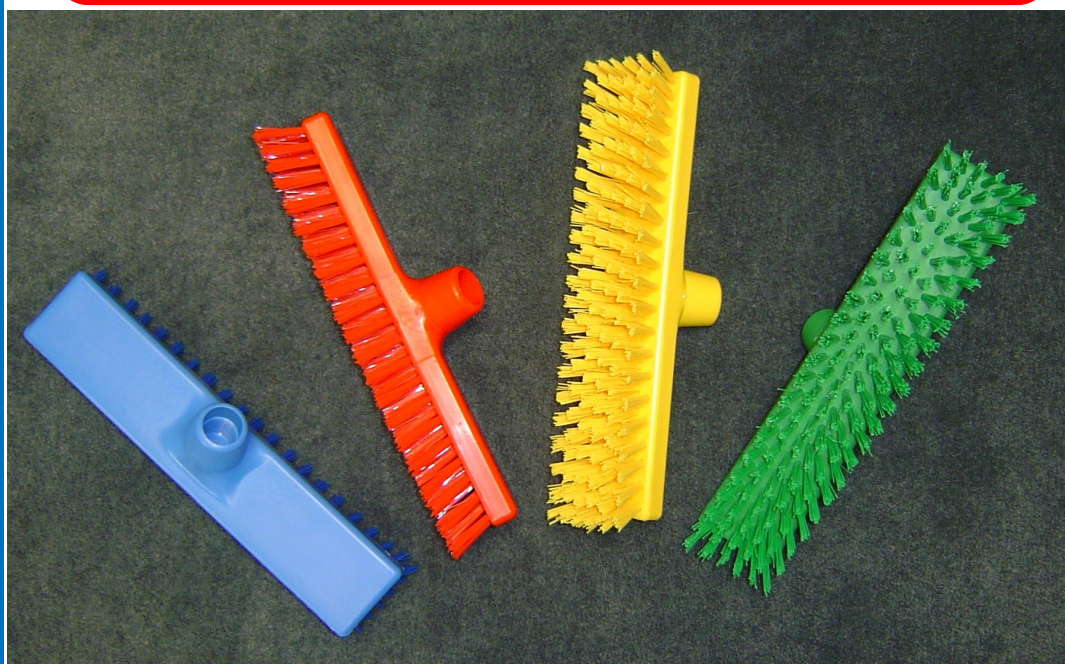

Fiche Technique

Caractéristiques	
<u>Référence</u>	PCO2
<u>Désignation</u>	Lave-Pont fibres dures 30 cm Douille inclinée, Agrafage Inoxydable
<u>Agrément Alimentaire</u>	FR 504
<u>Fibres</u>	Polyester PBT 70/100°: Rouges, Vertes, Bleues, Jaunes, Blanches
<u>Couleur</u>	Monture : même couleur que les fibres
<u>Matière</u>	PP Naturel
<u>Sortie de Fibres</u>	30 mm
<u>Dimensions</u>	300x60x20 mm
<u>Poids</u>	400 grammes