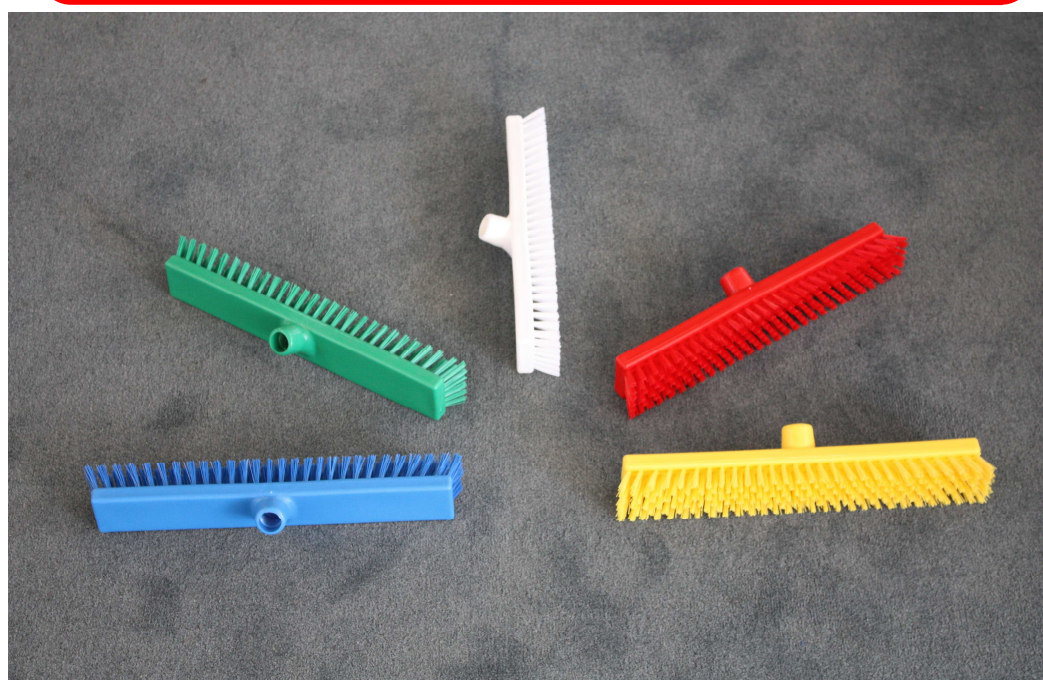

Fiche Technique

Caractéristiques

<u>Référence</u>	PO3
<u>Désignation</u>	Lave-Pont fibres dures 40 cm Douille inclinée, Agrafage Inoxydable
<u>Agrément Alimentaire</u>	FR 504
<u>Fibres</u>	Polyester PBT 70/100°: Rouges, Vertes, Bleues, Jaunes, Blanches
<u>Couleur</u>	Monture Blanche
<u>Matière</u>	PP Naturel
<u>Sortie de Fibres</u>	30 mm
<u>Dimensions</u>	400x60x15 mm
<u>Poids</u>	550 grammes

Pour spécifier la couleur de la fibre, veuillez ajouter à la référence :

- ⇒ B pour bleu
- ⇒ R pour rouge
- ⇒ V pour vert
- ⇒ J pour jaune