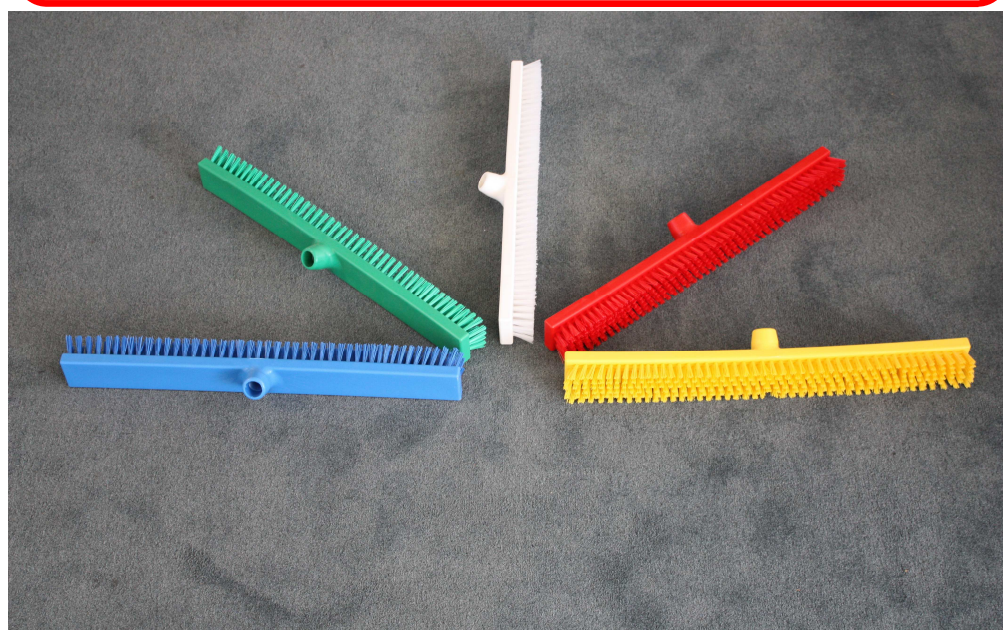

Fiche Technique

Caractéristiques

<u>Référence</u>	PO5
<u>Désignation</u>	Lave-Pont fibres dures 60 cm Douille inclinée, Agrafage Inoxydable
<u>Agrément Alimentaire</u>	FR 504
<u>Fibres</u>	Polyester PBT 70/100°: Rouges, Vertes, Bleues, Jaunes, Blanches
<u>Couleur</u>	Monture Blanche
<u>Matière</u>	PP Naturel
<u>Sortie de Fibres</u>	30 mm
<u>Dimensions</u>	600x60x15 mm
<u>Poids</u>	850 grammes